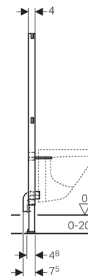

Element montażowy Geberit Duofix do bidetu, 112 cm, uniwersalny**Zastosowanie**

- Do zabudowy lekkiej
- Do montażu w ściankach instalacyjnych o częściowej wysokości lub wysokości pomieszczenia
- Do wiszących bidetów z baterią stojącą
- Do wysokości warstw podłogi 0–20 cm

Charakterystyka

- Rama samonośna malowana proszkowo
- Rama z nawierconym otworem $\varnothing 9$ mm do zamocowania w konstrukcji drewnianej
- Wsporniki pod nogi montażowe ocynkowane
- Wsporniki pod nogi montażowe o regulowanym położeniu w zakresie 0–20 cm
- Mocowanie bidetu o regulowanej wysokości
- Stopy z tworzywa sztucznego
- Głębokość stóp odpowiednia do montażu w profilach U UW 50
- Mocowanie kolana odpływowego o regulowanej wysokości i izolowane akustycznie
- Mocowania baterii o regulowanej głębokości i wysokości

Zakres dostawy

- Kolano przyłączeniowe z PE-HD, $\varnothing 50$ mm
- Uszczelka $\varnothing 44 / 32$ mm
- 2 pręty gwintowane M12
- Materiał mocujący

Artykuł**Nr art.****111.534.00.1**