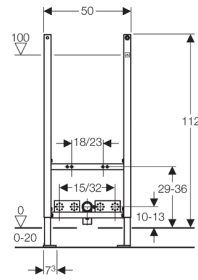

Element montażowy Geberit Duofix do bidetu, 112 cm, uniwersalny**Zastosowanie**

- Do zabudowy lekkiej
- Do montażu w ściankach instalacyjnych o częściowej wysokości lub wysokości pomieszczenia
- Do wiszących bidetów z baterią stojącą
- Do wysokości warstw podłogi 0–20 cm

Charakterystyka

- Rama samonośna malowana proszkowo
- Rama z nawierconym otworem $\varnothing 9$ mm do zamocowania w konstrukcji drewnianej
- Wsporniki pod nogi montażowe ocynkowane
- Wsporniki pod nogi montażowe o regulowanym położeniu w zakresie 0–20 cm
- Mocowanie bidetu o regulowanej wysokości
- Stopy z tworzywa sztucznego
- Głębokość stóp odpowiednia do montażu w profilach U UW 50
- Mocowanie kolana odpływowego o regulowanej wysokości i izolowane akustycznie
- Mocowania baterii o regulowanej głębokości i wysokości

Zakres dostawy

- Kolano przyłączeniowe z PE-HD, $\varnothing 50$ mm
- Uszczelka $\varnothing 44 / 32$ mm
- 2 pręty gwintowane M12
- Materiał mocujący

Artykuł**Nr art.****111.534.00.1**